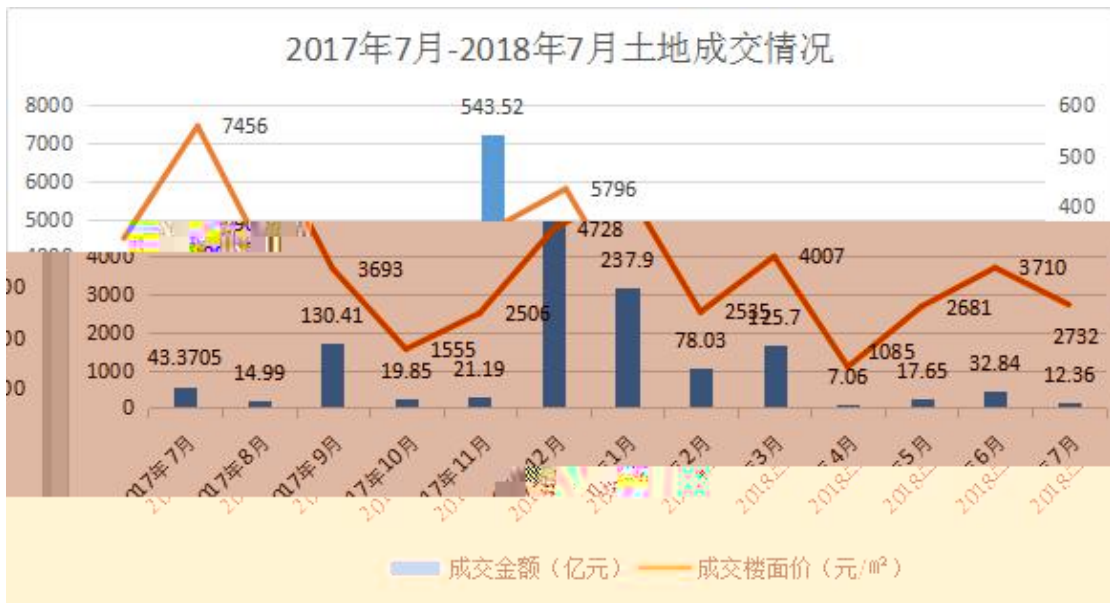

地块编号	地块位置	建设用地面积 (m ²)	用地性质	规划建筑面积 (m ²)	出让方式	起始价(万 元)	出让指导价 (万元)	成交价 (万元)	竞得方	成交时间	成交方式
	新洲区龙王咀三场五队、 三场六队、三场七队、三场八队、 三场九队、三场十队、三场十一队、 三场十二队、三场十三队、三场十四队、 三场十五队、三场十六队、三场十七队、 三场十八队、三场十九队、三场二十队、 三场二十一队、三场二十二队、三场二十三队、 三场二十四队、三场二十五队、三场二十六队、 三场二十七队、三场二十八队、三场二十九队、 三场三十队、三场三十一队、三场三十二队、 三场三十三队、三场三十四队、三场三十五队、 三场三十六队、三场三十七队、三场三十八队、 三场三十九队、三场四十队、三场四十一队、 三场四十二队、三场四十三队、三场四十四队、 三场四十五队、三场四十六队、三场四十七队、 三场四十八队、三场四十九队、三场五十队、 三场五十一队、三场五十二队、三场五十三队、 三场五十四队、三场五十五队、三场五十六队、 三场五十七队、三场五十八队、三场五十九队、 三场六十队、三场六十一队、三场六十二队、 三场六十三队、三场六十四队、三场六十五队、 三场六十六队、三场六十七队、三场六十八队、 三场六十九队、三场七十队、三场七十一队、 三场七十二队、三场七十三队、三场七十四队、 三场七十五队、三场七十六队、三场七十七队、 三场七十八队、三场七十九队、三场八十队、 三场八十一队、三场八十二队、三场八十三队、 三场八十四队、三场八十五队、三场八十六队、 三场八十七队、三场八十八队、三场八十九队、 三场九十队、三场九十一队、三场九十二队、 三场九十三队、三场九十四队、三场九十五队、 三场九十六队、三场九十七队、三场九十八队、 三场九十九队、三场一百队								武汉孔雀州房地		